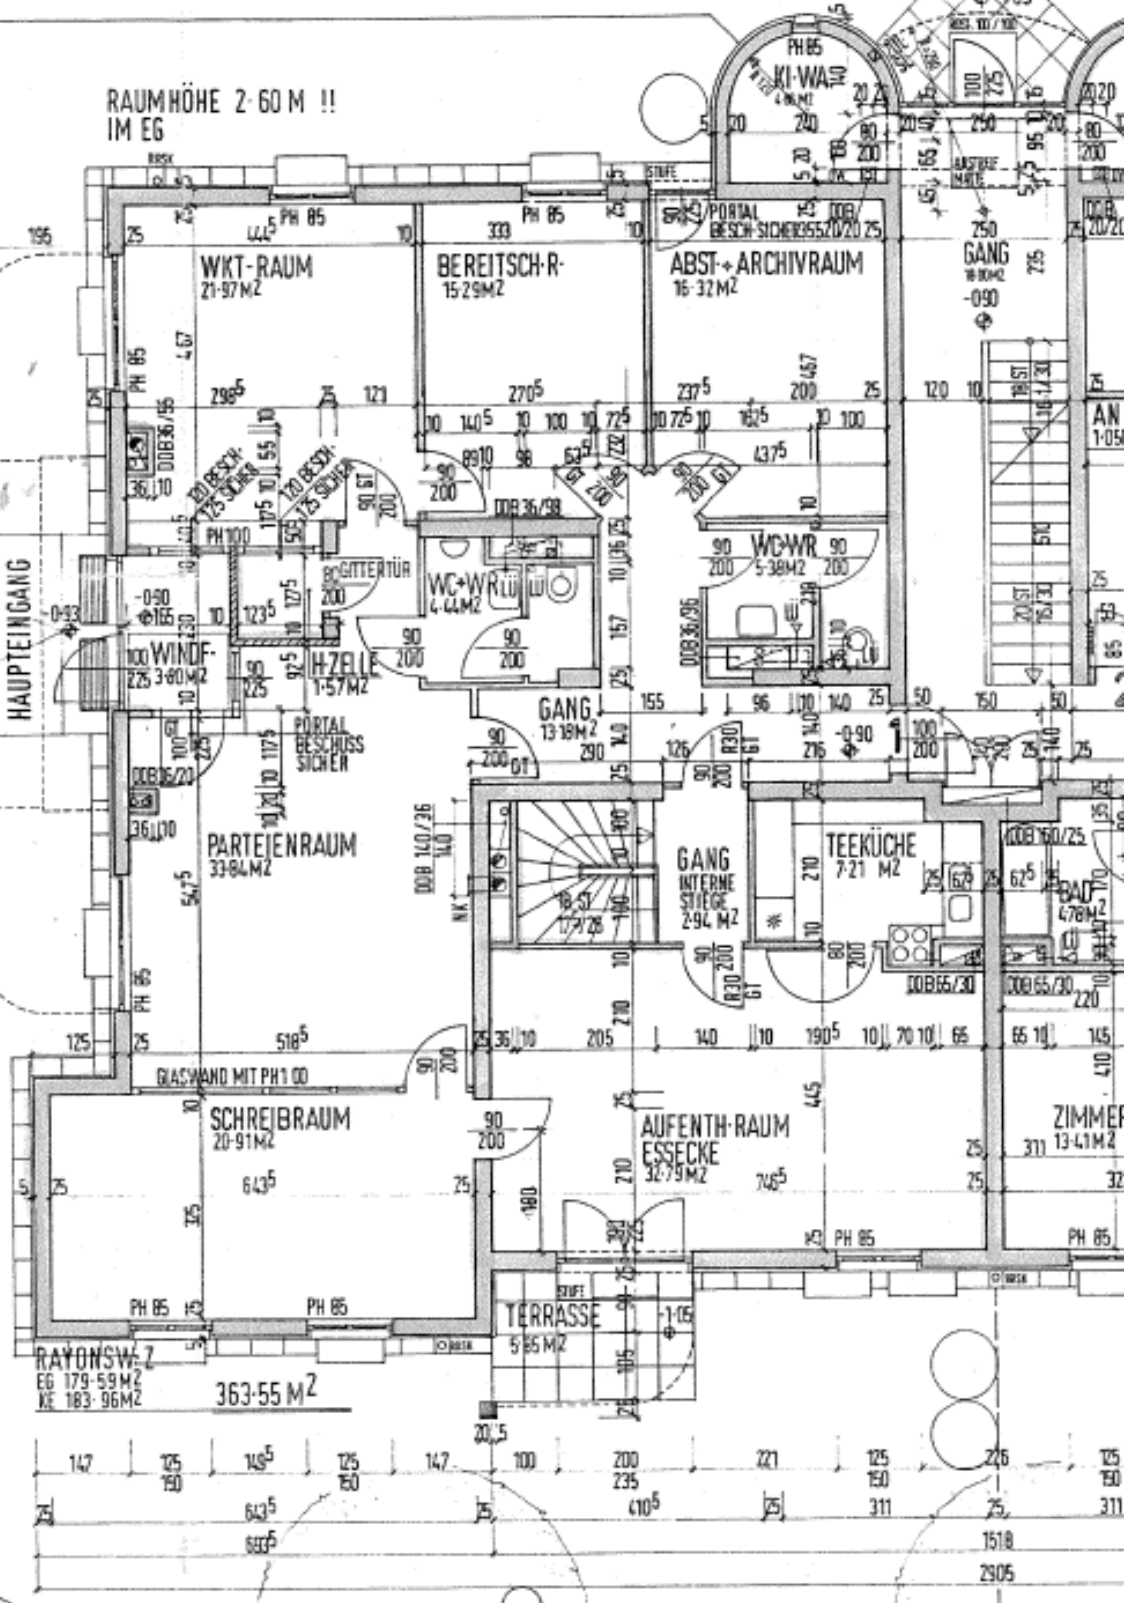

STG 5

RAUMHÖHE 2-60 M !!
IM EG

WKT.-RAUM
21-97 M²

BEREITSCH.-R.
15-29 M²

ABST.-ARCHIVRAUM
16-32 M²

HAUPTINGANG

WINDF.
28-38 M²

H-ZELLE
1-57 M²

PARTEIRAUM
33-94 M²

SCHREIBRAUM
20-91 M²

AUFENTH.-RAUM
ESSECKE
32-79 M²

TEEKÜCHE
7-21 M²

TERRASSE
5-65 M²

RAYONSW. Z
EG 179-59 M²
NE 183-96 M²
363-55 M²

816

Erdgeschoß